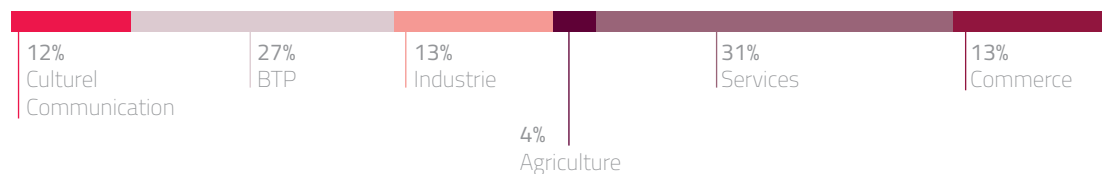

lescop

BOURGOGNE
FRANCHE-COMTÉ
SOCIÉTÉS COOPÉRATIVES

Pour
un autre
modèle
de société

ANNUAIRE
2022

Congrès Régional 3 dec. 2021
Dijon

Sociétés coopératives

Bourgogne Franche-Comté

Union régionale des Scop et Scic
Bourgogne-Franche-Comté

100

Scop, Scic & Coop Loi 47 adhérentes en Bourgogne-Franche-Comté

1460

Salariés

131

Millions de chiffre d'affaires

Répartition sectorielle

2

Le réseau régional en quelques chiffres

BOURGOGNE
FRANCHE-COMTÉ

SOCIÉTÉS COOPÉRATIVES

vivons l'entreprise autrement

Scop & Scic,

Deux modèles pour entreprendre et innover dans tous les secteurs d'activités afin de :