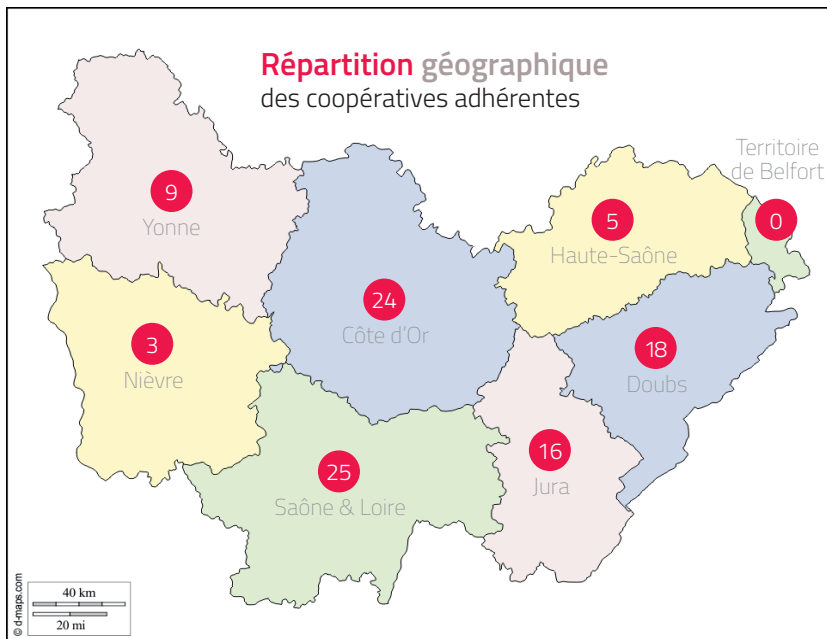

lescop

BOURGOGNE
FRANCHE-COMTÉ
SOCIÉTÉS COOPÉRATIVES

Pour
un autre
modèle
de société

ANNUAIRE
2022

Congrès Régional 3 dec. 2021
Dijon

Sociétés coopératives

Bourgogne Franche-Comté

Union régionale des Scop et Scic
Bourgogne-Franche-Comté